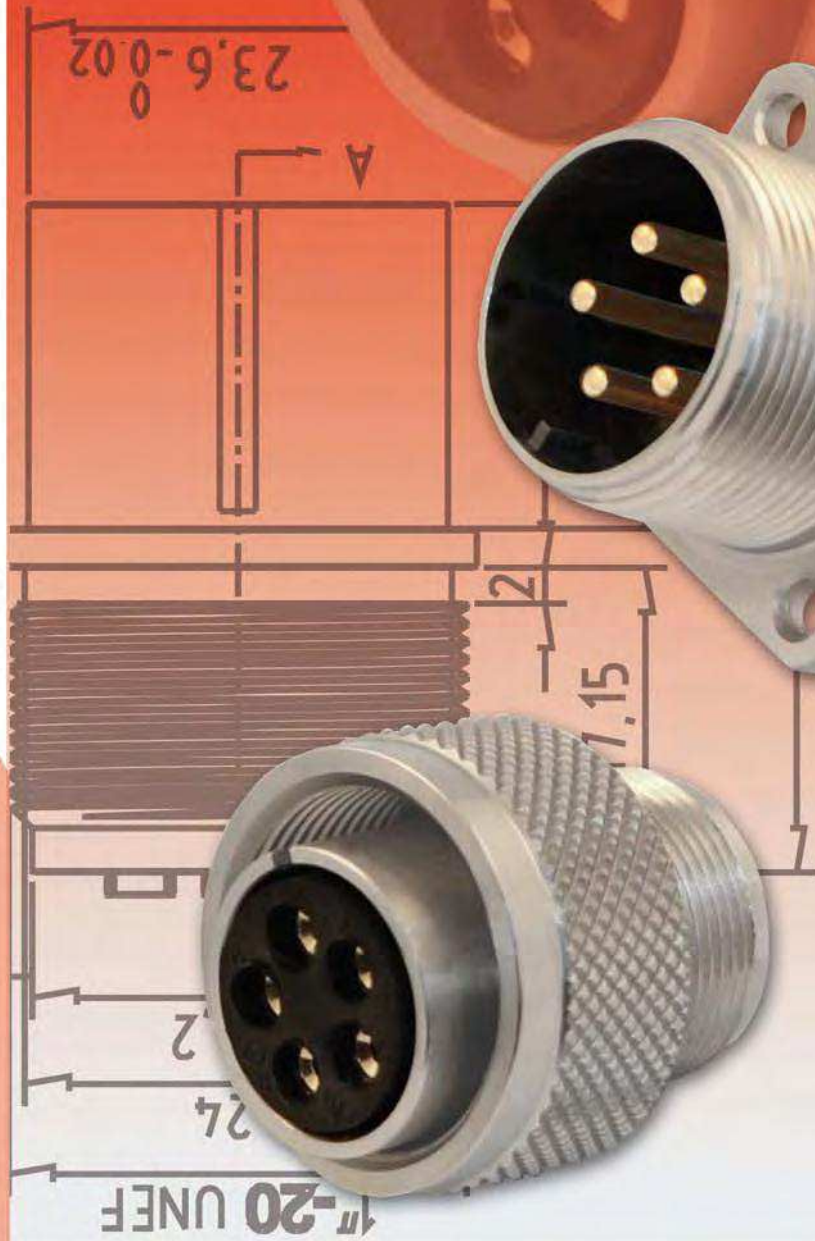

HTPTM

HIGH TECH PRODUCTS

MIL-C5015 STYLE
CONNECTORS
SERIE CONNETTORI
MIL-C5015

MIL-C5015 style panel mounting connector with flange in stainless steel (AISI 304) **SERIE MIL-C5015** connettore da parete con flange in acciaio inox (AISI 304)

M8/M9/M12/M23

EN175301-803

EXTENSIONS
PROLUNGHE

FUSE HOLDERS
PORTAFUSIBILI

AUTOMOTIVE

M8/M12
DISTRIBUTION
BOXES
SCATOLE DI
DISTRIBUZIONE
M8/M12

7/8"

MIL-C5015 style
CONNECTORS
CONNETTORI
SERIE MIL-C5015

INDUSTRIAL
CONNECTORS
CONNETTORI
INDUSTRIALI

EN 175 000

ACCESSORIES
ACCESSORI

SENSOR
SWITCHES
SENSORI

DESCRIPTION DESCRIZIONE	TYPE TIPO	TYPE CONTACTS TIPO CONTATTI	MODEL MODELLO	POLES POLI	CODE CODICE
MIL-C5015	M	Solder/Saldare	Front/Fronte	5	MIL-MP5000-FL-INOX

F=Female/Femmina, M=Male/Maschio

MIL-C5015 Style field attachable to solder in stainless steel (AISI 304) **SERIE MIL-C5015** a cablare a saldare in acciaio inox (AISI 304)

DESCRIPTION DESCRIZIONE	TYPE TIPO	TYPE CONTACTS TIPO CONTATTI	POLES POLI	CODE CODICE
MIL-C5015	F	Solder/Saldare	5	MIL-FC5000-WH-INOX