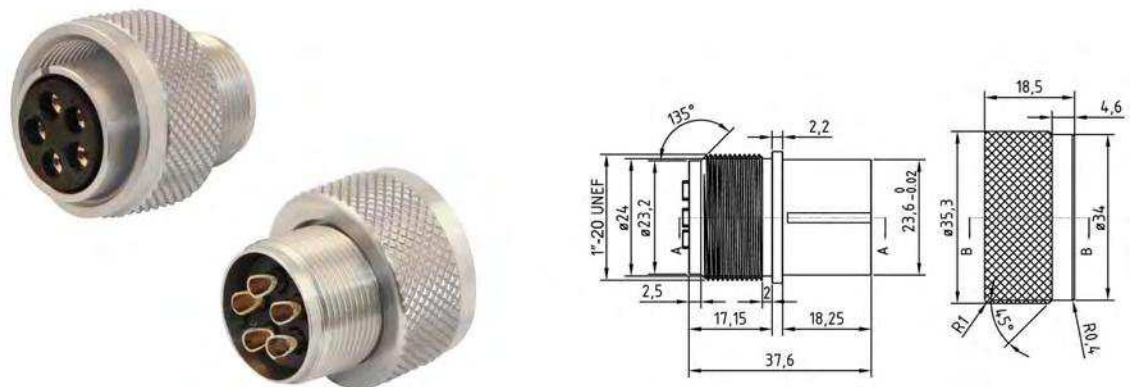

HTPTM

HIGH TECH PRODUCTS

MIL-C5015 STYLE
CONNECTORS
SERIE CONNETTORI
MIL-C5015

MIL-C5015 style panel mounting connector with flange in stainless steel (AISI 304) **SERIE MIL-C5015** connettore da parete con flange in acciaio inox (AISI 304)

INDUSTRIAL
CONNECTORS
CONNETTORI
INDUSTRIALI

EN 175 000

ACCESSORIES
ACCESSORI

SENSOR
SWITCHES
SENSORI

DESCRIPTION DESCRIZIONE	TYPE TIPO	TYPE CONTACTS TIPO CONTATTI	MODEL MODELLO	POLES POLI	CODE CODICE
MIL-C5015	M	Solder/Saldare	Front/Fronte	5	MIL-MP5000-FL-INOX

F=Female/Femmina, M=Male/Maschio

MIL-C5015 Style field attachable to solder in stainless steel (AISI 304) **SERIE MIL-C5015** a cablare a saldare in acciaio inox (AISI 304)

DESCRIPTION DESCRIZIONE	TYPE TIPO	TYPE CONTACTS TIPO CONTATTI	POLES POLI	CODE CODICE
MIL-C5015	F	Solder/Saldare	5	MIL-FC5000-WH-INOX