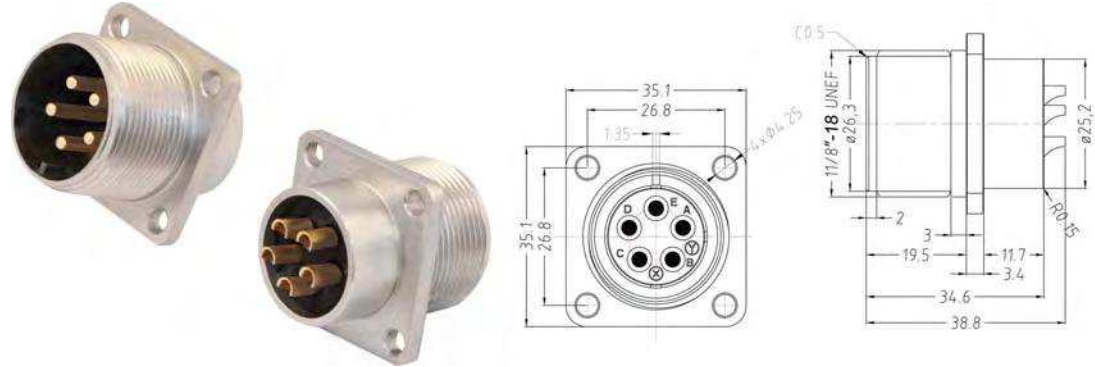

HTPTM

HIGH TECH PRODUCTS

MIL-C5015 STYLE
CONNECTORS
SERIE CONNETTORI
MIL-C5015

MIL-C5015 style panel mounting connector with flange in stainless steel (AISI 304) **SERIE MIL-C5015** connettore da parete con flange in acciaio inox (AISI 304)

M8/M9/M12/M23

EN175301-803

EXTENSIONS
PROLUNGHE

FUSE HOLDERS
PORTAFUSIBILI

AUTOMOTIVE

M8/M12
DISTRIBUTION
BOXES
SCATOLE DI
DISTRIBUZIONE
M8/M12

7/8"

MIL-C5015 style
CONNECTORS
CONNETTORI
SERIE MIL-C5015

INDUSTRIAL
CONNECTORS
CONNETTORI
INDUSTRIALI

EN 175 000

ACCESSORIES
ACCESSORI

SENSOR
SWITCHES
SENSORI

DESCRIPTION DESCRIZIONE	TYPE TIPO	TYPE CONTACTS TIPO CONTATTI	MODEL MODELLO	POLES POLI	CODE CODICE
MIL-C5015	M	Solder/Saldare	Front/Fronte	5	MIL-MP5000-FL-INOX

F=Female/Femmina, M=Male/Maschio

MIL-C5015 Style field attachable to solder in stainless steel (AISI 304) **SERIE MIL-C5015** a cablare a saldare in acciaio inox (AISI 304)

DESCRIPTION DESCRIZIONE	TYPE TIPO	TYPE CONTACTS TIPO CONTATTI	POLES POLI	CODE CODICE
MIL-C5015	F	Solder/Saldare	5	MIL-FC5000-WH-INOX